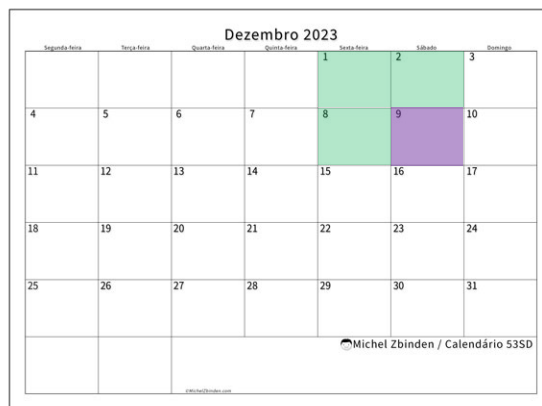

UNIVERSIDADE ESTADUAL DO SUDOESTE DA BAHIA- UESB

Mestrado Nacional Profissional em Ensino de Física - MNPEF

2023.2

Calendário Acadêmico do Mestrado Nacional Profissional em Ensino de Física – Polo 062 UESB

	Início do II Período Letivo de 2023
	Término do II Período Letivo de 2023
	Feridos
	Dias Letivos (38 Dias em 19 Semanas)