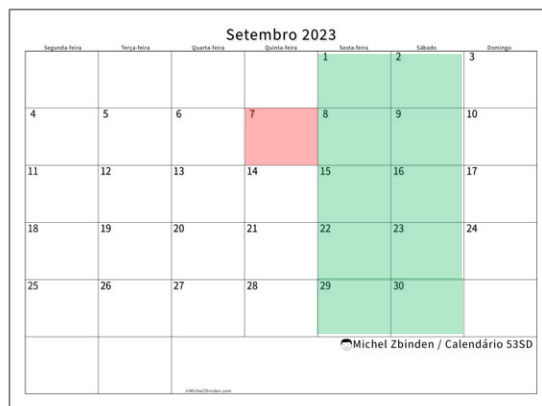

UNIVERSIDADE ESTADUAL DO SUDOESTE DA BAHIA- UESB

Mestrado Nacional Profissional em Ensino de Física - MNPEF

2023.2

Calendário Acadêmico do Mestrado Nacional Profissional em Ensino de Física – Polo 062 UESB

	Início do II Período Letivo de 2023
	Término do II Período Letivo de 2023
	Feridos
	Dias Letivos (38 Dias em 19 Semanas)