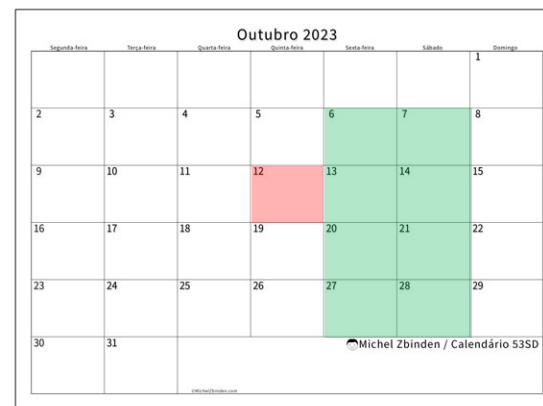

UNIVERSIDADE ESTADUAL DO SUDOESTE DA BAHIA- UESB

Mestrado Nacional Profissional em Ensino de Física - MNPEF

2023.2

Calendário Acadêmico do Mestrado Nacional Profissional em Ensino de Física – Polo 062 UESB

	Início do II Período Letivo de 2023
	Término do II Período Letivo de 2023
	Feridos
	Dias Letivos (38 Dias em 19 Semanas)