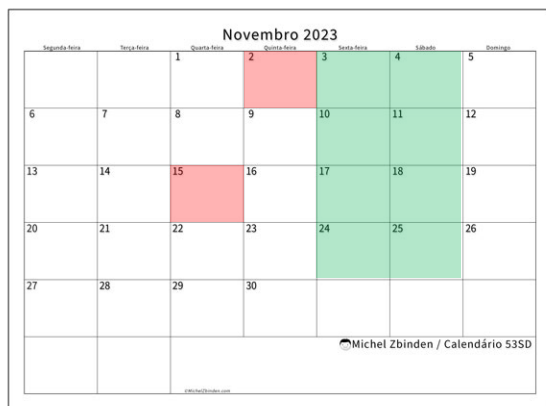

UNIVERSIDADE ESTADUAL DO SUDOESTE DA BAHIA- UESB

Mestrado Nacional Profissional em Ensino de Física - MNPEF

2023.2

Calendário Acadêmico do Mestrado Nacional Profissional em Ensino de Física – Polo 062 UESB

	Início do II Período Letivo de 2023
	Término do II Período Letivo de 2023
	Feridos
	Dias Letivos (38 Dias em 19 Semanas)