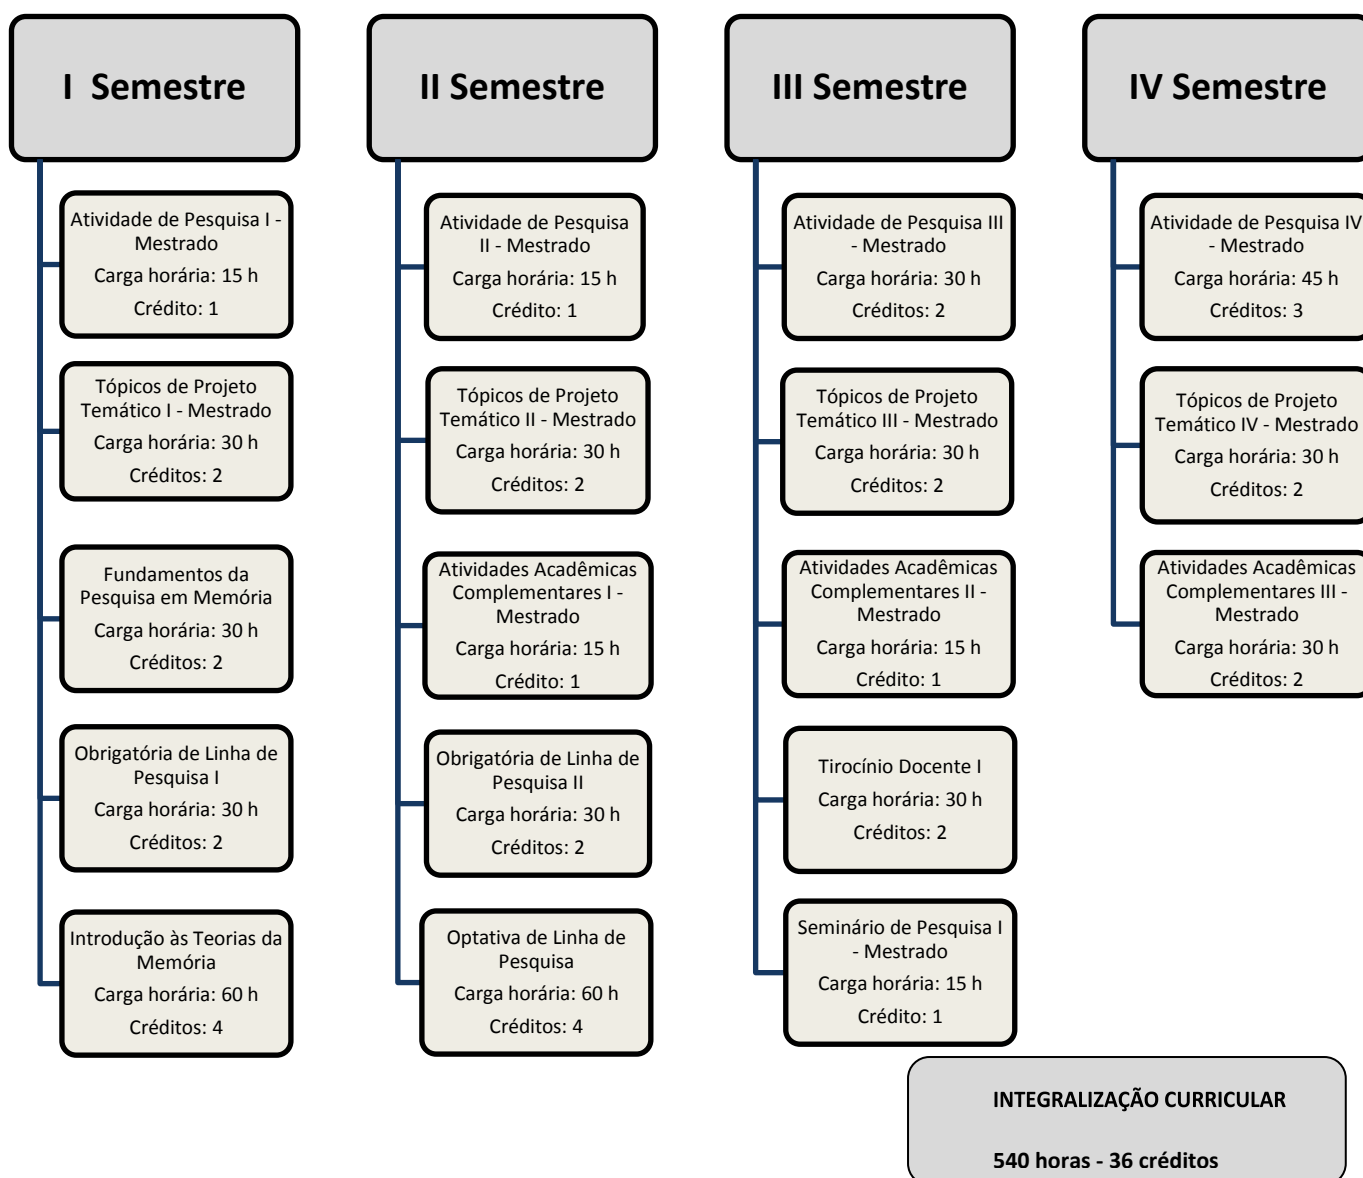

FLUXOGRAMA - MESTRADO

1 - Seis créditos em disciplinas obrigatórias, ligadas à Área de Concentração;
 2 - Quatro créditos em disciplinas obrigatórias, ligadas às Linhas de Pesquisa;
 3 - Quatro créditos em disciplinas optativas, ligadas às Linhas de Pesquisa;
 4 - Oito créditos em disciplinas obrigatórias, ligadas aos Projetos Temáticos que sustentam as Linhas de Pesquisa;

5 - Oito créditos em atividades de pesquisa;
 6 - Quatro créditos em atividades acadêmicas complementares;
 7 - Dois créditos em atividades de tirocínio docente.